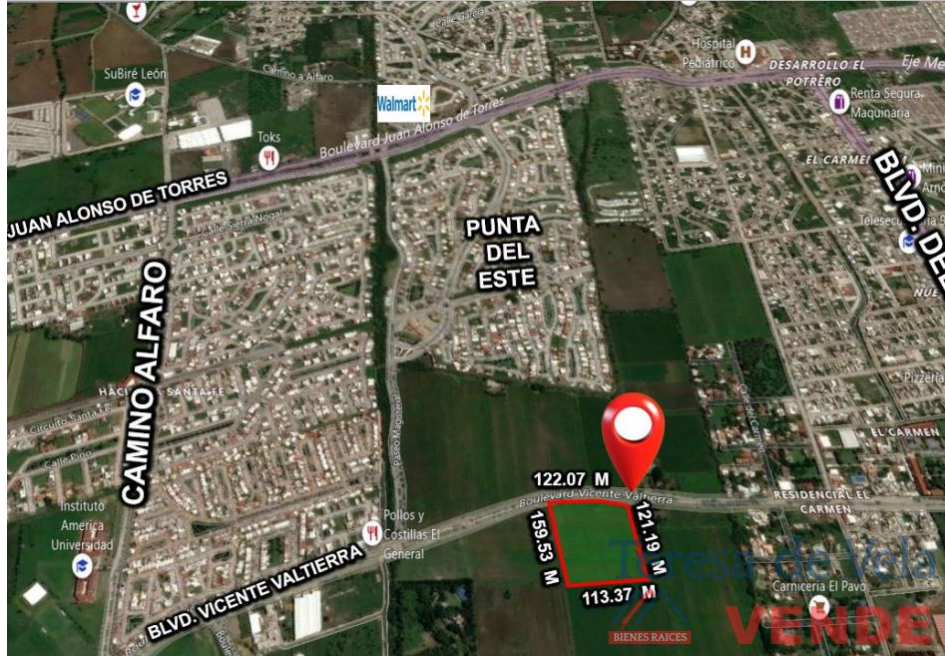

BLVD. VICENTE VALTIERRA

León

Jesús María

RENTA
\$840,000 MXN

**CARACTERISTICAS
PRINCIPALES**

Terreno 17,000 mts disponible, precio de Renta según proyecto.

INFORMACIÓN DEL INMUEBLE

Especificaciones

Categoría: Terrenos

Superficie
17000m2