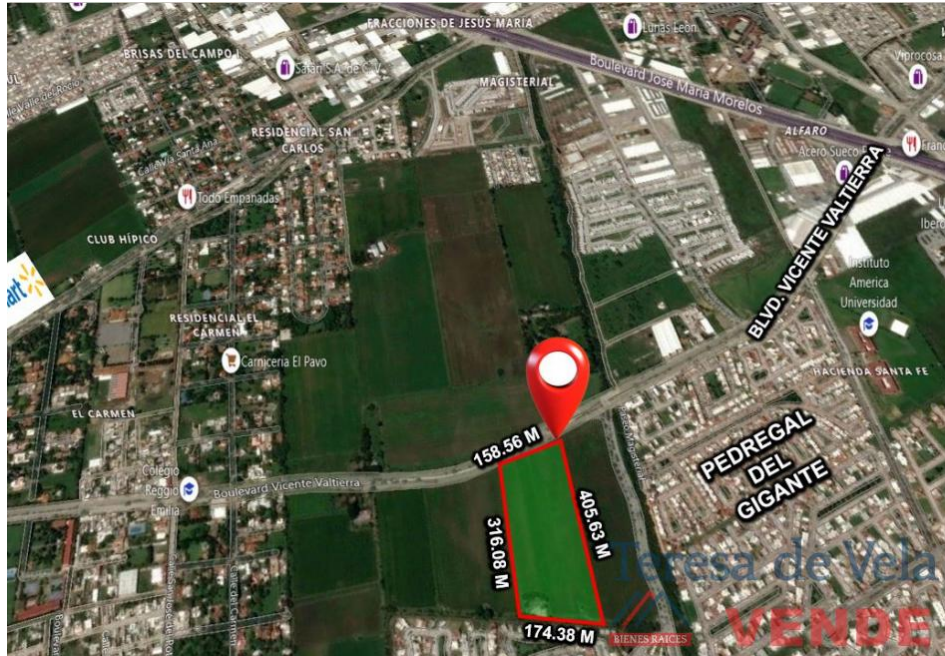

BLVD. VICENTE VALTIERRA

León

Jesús María

RENTA
\$840,000 MXN

**CARACTERISTICAS
PRINCIPALES**

Terreno 63,000 mts disponible, precio de Renta según proyecto.

INFORMACIÓN DEL INMUEBLE

Especificaciones

Categoría: Terrenos

Superficie
63000m2