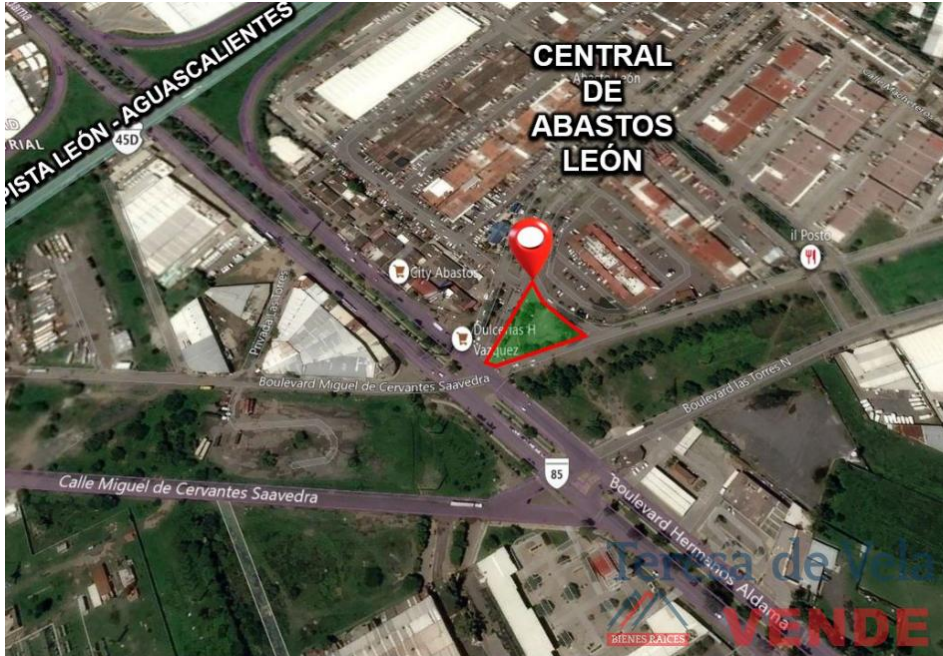

CIUDAD INDUSTRIAL

León

Ciudad Industrial

RENTA
\$60,000 MXN

**CARACTERÍSTICAS
PRINCIPALES**

Terreno de 400 mts con 8 cajones de estacionamiento se puede construir según el proyecto.

INFORMACIÓN DEL INMUEBLE

Especificaciones

Categoría: Terrenos

Superficie
400m²